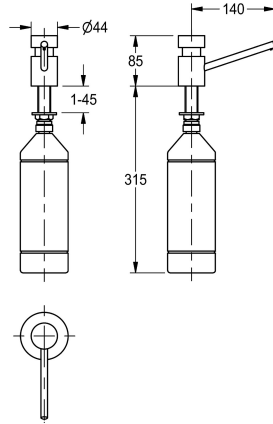

KWC

Distributore di sapone da piano

Modell-Linie: ACCESSOIRES | SD80

Accessori | Distributori di sapone liquido

KWC-No.

2000056721

Dimensioni 44 x 85 x 162 mm (L x A x P)

Distributore di sapone liquido per fissaggio su piano. In ottone cromato, superficie lucida. Diametro del foro per l'installazione: 22 mm. Filetto 1/2". Beccuccio 140 mm non estraibile. Adatto a sapone liquido o lozioni. Serbatoio da 1 litro, con membrana per equilibrio

pressione. Riempimento dalla parte superiore.

Con corpo di lunghezza standard (85 mm)
Dimensioni 44 x 400 x 162 mm (L x A x P)

Dati tecnici

Capacità	1,000
Capacità uom	ml
Serratura	NO-LOCK
Materiale	Ottone
Profondità totale	162 mm
Altezza totale	400 mm
Larghezza complessiva	44 mm
Finitura della superficie	Cromato
Tipo di consumabili	Sapone liquido
Tipo di fissaggio	Vite
Tipo di montaggio	Montaggio sul piano
Funzionamento	Comando manuale
Tipo del contenitore sapone	Serbatoio ricaricabile integrato

Materiale di consumo

KWC

Distributore di sapone da piano

Modell-Linie: ACCESSOIRES | SD80
Accessori | Distributori di sapone liquido

Sapone liquido

2030058103
SO1LP

Sapone liquido

2000057168
SO10L
