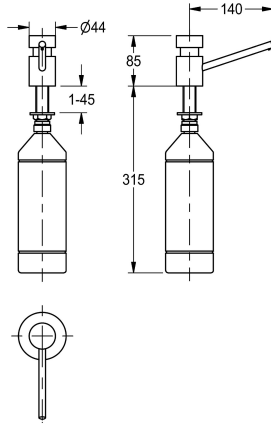

KWC

Zeepdispenser voor wastafel

Modell-Linie: ACCESSOIRES | SD80
Accessoires | Zeepverdelers

KWC-No.

2000056721

Afmetingen 44 x 85 x 162 mm (B x H x D)

Zeepdispenser voor wastafel met max. dikte van 45 mm, hoogglans verchromd messing, boorgat 22 mm diameter, aansluiting 1/2", vaste uitloop met lengte van 140 mm, geschikt voor vloeibare zeep en lotion, navulbaar zeepreservoir van 1 liter,

met membraan voor drukcompensatie, vulling aan bovenzijde.

Met standaard pomplengte (85 mm)
Afmetingen 44 x 400 x 162 mm (B x H x D)

Technical Data

Vulhoeveelheid	1,000
Vul hoeveelheid verkoopseenheid	ml
Slot	NO-LOCK
Materiaal	Messing
Totale diepte	162 mm
Totale hoogte	400 mm
Totale breedte	44 mm
Oppervlakafwerking	Verchromd
Type verbruiksproduct	Vloeibare zeep
Type bevestiging	Geschroefd
Type montage	Onderbouw
Type bediening	Manuele werking
Type zeephouder	Geïntegreerde hervulbare tank

Verbruiksmateriaal

KWC

Zeepdispenser voor wastafel

Modell-Linie: ACCESSOIRES | SD80
Accessoires | Zeepverdelers

Vloeibare zeep

2030058103
SO1LP

Vloeibare zeep

2000057168
SO10L
