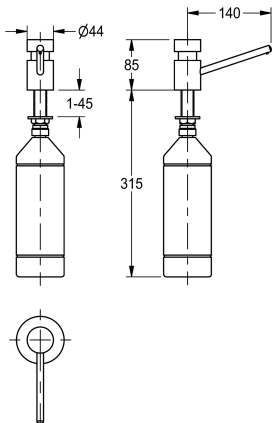

KWC

Dozownik mydła do montażu na umywalce

Modell-Linie: ACCESSOIRES | SD80

Aksesoria łazienkowe | Dozowniki mydła

KWC-No.

2000056721

Wymiary 44 x 85 x 162 mm (szer. x wys. x głęb.)

Dozownik mydła w płynie, montaż na umywalce o maksymalnej grubości półki 45 mm. Mosiądz polerowany, powłoka chromowana. Średnica otworu wywierconego w płycie umywalki 22 mm. Gwint przyłączeniowy G 1/2 B. Przystosowany do mydła w płynie i emulsji. 1-litrowy pojemnik do wielokrotnego napełniania z

membraną do wyrównywania ciśnienia, napełniany od góry. Wylewka stała o długości 140 mm.

Wymiary (szer. x wys. x głęb.): 44 x 85 x 162 mm

Dane techniczne

Pojemność
Pojemność ME
Zamek
Materiał
Łączna głębokość
Łączna wysokość
Łączna szerokość
Wykończenie powierzchni
Rodzaj zużywanego materiału
Rodzaj mocowania
Rodzaj montażu
Rodzaj obsługi
Rodzaje pojemników na mydło

1,000
ml
NO-LOCK
Mosiądz
162 mm
400 mm
44 mm
Chromowany
Mydło w płynie
Przykręcony
Montaż podblatowy
Obsługa ręczna
Zintegrowany zbiornik wielokrotnego napełniania

Materiały zużywalne

KWC

Dozownik mydła do montażu na umywalce

Modell-Linie: ACCESSOIRES | SD80
Akcesoria łazienkowe | Dozowniki mydła

Mydło w płynie

2030058103
SO1LP

Mydło w płynie

2000057168
SO10L
