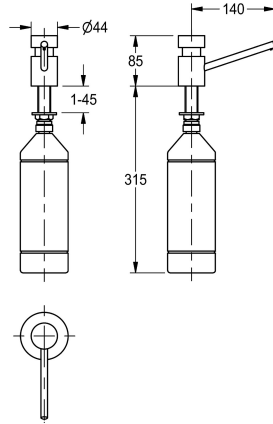

## KWC SD80

Tvålbehållare för montering i bänks

Modell-Linie: ACCESSOIRES | SD80

Sanitetsutrustning | Tvålbehållare

### KWC-No.

**2000056721**

Dimensions 44 x 85 x 162 mm (W x H x D)

Tvålbehållare för montering i bänkskivor eller arbetsbänkar med max. 45 mm tjocklek, höglanspolerad kromad mässing, 22 mm hål för montering, 1/2" gänga, fast pip, piplängd 140 mm, lämplig för flytande tvål och lotion, 1 l tvåltank med tryckpress, fylls på från

toppen.

Med standardstomlängd (85 mm)

### Technical Data

yllnads kvantitet	1,000
Fyllnads kvantitet mått	ml
Lås	NO-LOCK
Material	Mässing
Övergripande djup	162 mm
Total höjd	400 mm
Total bredd	44 mm
Ytfinish	Förkromad
Typ av förbrukningsmaterial	Flytande tvål
Typ av fixering	Skruv
Typ av montering	Topp monterad räknare
Typ av operation	Manuell operation
Typ av tvålbehållare	Integrerad fåfyllningstank