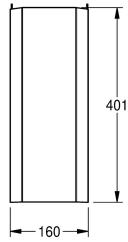

### KWC-No.

**2000056723**

Kryt sifonu, rozměry 160 x 401 x 322 mm (š x v x h)

Kryt sifonu bez zadní stěny, k montáži na stěnu, vhodný pro umyvadla WT 400/500/600 C, z chromniklové oceli, povrch hedvábně matný, tloušťka materiálu 1 mm, kryt dole otevřený.

včetně upevňovacího materiálu a nástěnných lišt.

Rozměry 160 x 401 x 322 mm (š x v x h)