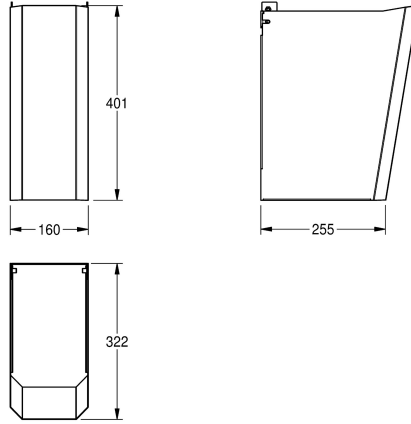

KWC ANIMA Siphonabdeckung

Modell-Linie: ANIMA | ANMX210
Waschtische & Waschrinnen | Zubehör Waschtische

KWC-Nr.

2000056723

Siphonabdeckung, Abmessungen 160 x 401 x 322 mm (B x H x T)

Siphonabdeckung, für Wandmontage, Chromnickelstahl,
Oberfläche seidenmatt, Materialstärke 1,0 mm, als Halbsäule,
passend zu Einzelwaschtisch WT600C, Abdeckung unten offen,

inklusive Befestigungsmaterial und Wandschienen.

Abmessungen 160 x 401 x 322 mm (B x H x T)

Technische Daten

teamNumber

0