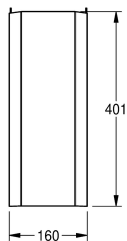

KWC ANIMA Siphonabdeckung

Modell-Linie: ANIMA | ANMX210
Waschtische & Waschrinnen | Zubehör Waschtische

KWC-Nr.

2000056723

Siphonabdeckung, Abmessungen 160 x 401 x 322 mm (B x H x T)

Siphonabdeckung, für Wandmontage, Chromnickelstahl,
Oberfläche seidenmatt, Materialstärke 1,0 mm, als Halbsäule,
passend zu Einzelwaschtisch WT600C, Abdeckung unten offen,

inklusive Befestigungsmaterial und Wandschienen.

Abmessungen 160 x 401 x 322 mm (B x H x T)