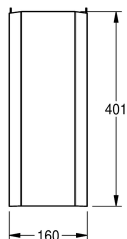

KWC ANIMA Siphonabdeckung

Modell-Linie: ANIMA | ANMX210
Waschtische & Waschrinnen | Zubehör Waschtische

KWC-Nr.

2000056723

Siphonabdeckung, Abmessungen 160 x 401 x 322 mm (B x H x T)

Siphonabdeckung, für Wandmontage, Chromnickelstahl,
Oberfläche seidenmatt, Materialstärke 1,0 mm, als Halbsäule,
passend zu Einzelwaschtisch WT600C, Abdeckung unten offen,

inklusive Befestigungsmaterial und Wandschienen.

Abmessungen 160 x 401 x 322 mm (B x H x T)