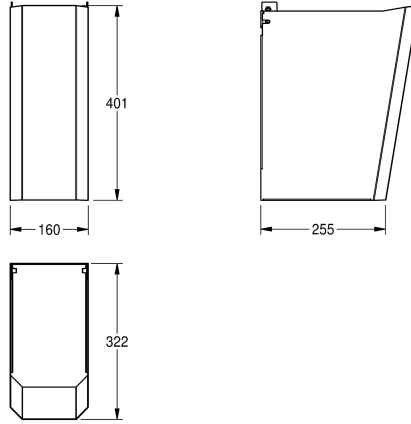

KWC ANIMA Cubresifones

Modell-Linie: ANIMA | ANMX210
Lavabo | Accesorios de Lavabo

KWC-No.

2000056723

Cubresifones, dimensiones 160 x 401 x 322 mm (L x A x P)

Revestimiento embellecedor de sifón para lavabo individual KWC WT600C (semipedestal) para montaje a pared, acero de cromo niquel, acabado satinado, espesor de material 1 mm, tapa abierta

abajo, incluye material de fijación y barras de pared.

Dimensiones 160 x 401 x 325 mm (L x A x P)