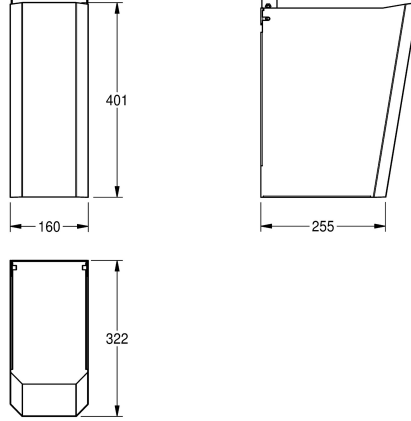

KWC ANIMA Vesilukon peitejalka

Modell-Linie: ANIMA | ANMX210
Pesualtaat | Pesualtaiden täydentävät osat

KWC-No.

2000056723

Cover, dimensions 160 x 401 x 322 mm (W x H x D)

Vesilukon peitejalka pesualtaalle WT600C, ruostumatonta terästä, satiini-pinta, materiaalin vahvuus 1 mm, avoin pohjasta, mukana ruuvit, tartuntaosat ja kannakkeet.

Mitat 160 x 401 x 322 mm (L x K x S)

Tekniset tiedot

IviCode

0