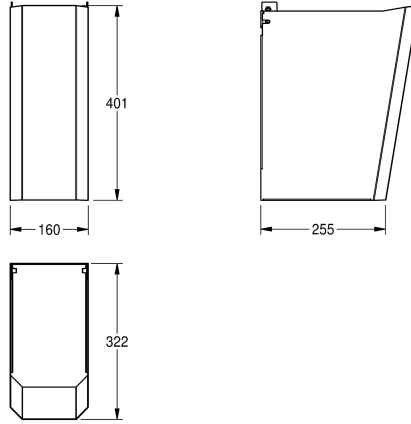

KWC ANIMA Cache-siphon

Modell-Linie: ANIMA | ANMX210
Lavabos | Accessoires lavabos

KWC-No.

2000056723

Cache-siphon, dimensions 160 x 401 x 322 mm (L x H x P)

Cache-siphon mural pour lavabo WT600C en inox, surface satinée, épaisseur du matériau de 1 mm, non fermé en bas. Vis, chevilles et fixations fournies.

Dimensions 160 x 401 x 325 mm (L x H x P)

Données techniques

teamNumber

0