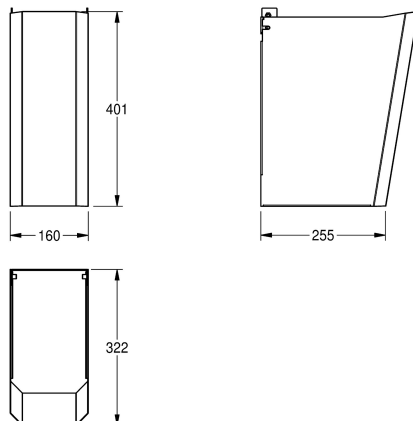

KWC ANIMA Cache-siphon

Modell-Linie: ANIMA | ANMX210
Lavabos | Accessoires lavabos

KWC-No.

2000056723

Cache-siphon, dimensions 160 x 401 x 322 mm (L x H x P)

Cache-siphon mural pour lavabo WT600C en inox, surface satinée, épaisseur du matériau de 1 mm, non fermé en bas. Vis, chevilles et fixations fournies.

Dimensions 160 x 401 x 325 mm (L x H x P)