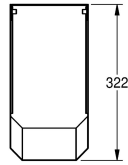

KWC ANIMA Copri sifone

Modell-Linie: ANIMA | ANMX210
Lavabi | Accessori per lavabi

KWC-No.

2000056723

Copri sifone, dimensioni 160 x 401 x 322 mm (L x A x P)

Copri sifone a parete per lavabo WT600, in acciaio inox 18/10, superficie satinata, spessore 1,0 mm, aperto inferiormente, inclusi viti e tasselli.

Dimensioni 160 x 401 x 325 mm (L x A x P)

Dati tecnici

teamNumber

0