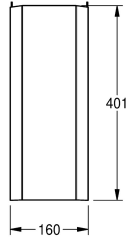

KWC ANIMA Copri sifone

Modell-Linie: ANIMA | ANMX210
Lavabi | Accessori per lavabi

KWC-No.

2000056723

Copri sifone, dimensioni 160 x 401 x 322 mm (L x A x P)

Copri sifone a parete per lavabo WT600, in acciaio inox 18/10, superficie satinata, spessore 1,0 mm, aperto inferiormente, inclusi viti e tasselli.

Dimensioni 160 x 401 x 325 mm (L x A x P)

Dati tecnici

teamNumber

0