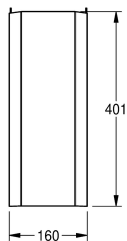

### KWC-No.

**2000056723**

Cover, dimensions 160 x 401 x 322 mm (W x H x D)

Sifonzuil (halve zuil) voor wandmontage, geschikt voor wastafel WT600C, roestvrij staal, oppervlak zijdemat, materiaaldikte 1 mm, zuil onderaan open, inclusief bevestigingsmateriaal en wandrails.

Afmetingen 160 x 401 x 325 mm (B x H x D)