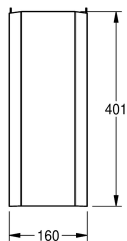

KWC ANIMA Sifonzuil

Modell-Linie: ANIMA | ANMX210
Wastafels | Toebehoren wastafels

KWC-No.

2000056723

Cover, dimensions 160 x 401 x 322 mm (W x H x D)

Sifonzuil (halve zuil) voor wandmontage, geschikt voor wastafel WT600C, roestvrij staal, oppervlak zijdemat, materiaaldikte 1 mm, zuil onderaan open, inclusief bevestigingsmateriaal en wandrails.

Afmetingen 160 x 401 x 325 mm (B x H x D)