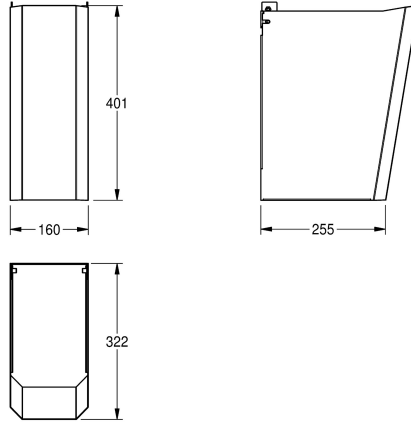

KWC ANIMA Osłona syfonu

Modell-Linie: ANIMA | ANMX210
Umywalki | Wyposażenie dodatkowe do umywarek

KWC-No.

2000056723

Osłona syfonu, wymiary 160 x 401 x 322 mm (szer. x wys. x głęb.)

Osłona syfonu jako półpostument. Montaż ścienny. Przystosowana do umywarek pojedynczych WT 400/500/600 C. Stal szlachetna, powierzchnia szlifowana matowa, grubość materiału 1 mm. Otwarta od spodu. W komplecie: zestaw montażowy i szyny

ścienne.

Wymiary 160 x 401 x 322 mm (szer. x wys. x głęb.)