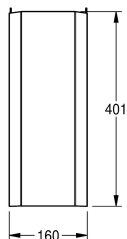

### Väggmonterad vattenlåssköld

Modell-Linie: ANIMA | ANMX210

Tvättställ | Kompletterande delar tvättställ

#### KWC-No.

**2000056723**

Cover, dimensions 160 x 401 x 322 mm (W x H x D)

Väggmonterad vattenlåssköld för tvättställ WT600C, rostfritt stål, satin yta, godstjocklek 1 mm, öppen botten, levereras med skruvar och