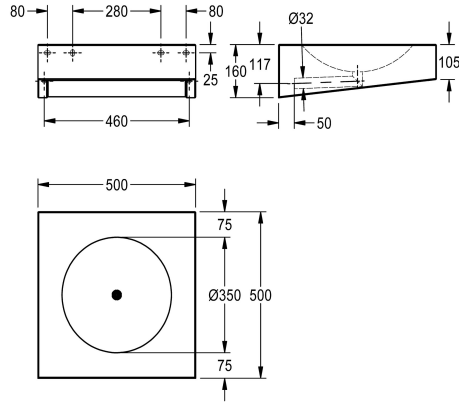

### KWC-No.

**2000056724**

Zonder kraangat

**2000056774**

Met kraangat 35 mm (diameter)

**2000100022**

Breedte 600 mm, zonder kraangat

**2000100023**

Breedte 600 mm, met kraangat 35 mm (diameter)

### Totale breedte

500 mm

500 mm

1

600 mm

600 mm

1

Barrièrevrije wastafel, wandmontage, van roestvrij staal, oppervlak zijdemat, materiaaldikte 1,2 mm, naadloos ingelaste ronde kom met diameter 350 mm, 75 mm kraanvlak zonder overloop, naadloos ingelaste afvoerplug met afvoerbuis van 32 mm, centrale afvoer, geschikt voor inbouwsifon (niet bijgeleverd), ingelaste

montagesteunen, montage voldoet aan EN 31, rolstoelvriendelijke inbouw mogelijk, inclusief roestvrijstalen bouten en moeren.

Breedte 500 mm, zonder kraangat  
Afmetingen 500 x 105/160 x 500 mm (B x H x D)