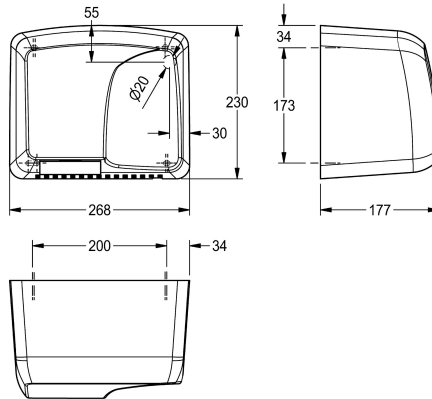

KWC Elektronischer Händetrockner

Modell-Linie: **DRIERS | ARTW410**
Hände- und Haartrockner | Händetrockner

KWC-Nr.

2000056770

Abmessungen 268 x 230 x 177 mm (B x H x T)

Elektronischer Warmluft Händetrockner, für Wandmontage, mit Kunststoffgehäuse, Materialstärke 3 mm, mit berührungslosem Infrarot-Sensor, Sensorreichweite einstellbar von 15 - 19 cm, Dauerlaufschutz mit Selbstabschaltung nach 60 Sekunden, inklusive Befestigungsmaterial, Kabel und Stecker bauseits.

Anschlussspannung 220-240 V, 50-60 Hz
Gesamtleistung 1800 W

Heizung 1720 W
Motor 80 W
Geräuschpegel 64 dB(A)
Luftgeschwindigkeit 14.5 m/s
Luftmenge 255 m³/h

Abmessungen 268 x 230 x 177 mm (B x H x T)

Technische Daten

Luftgeschwindigkeit	nicht einstellbar
Luftmenge	255 Kubikmeter/Stunde
Eingangsspannung Hz	50 Hertz (1/Sekunde)
Eingangsspannung V	230 Volt
Heizleistung	1,720 Watt
Material	Kunststoff
Materialstärke	3 mm
Motorleistung	80 Watt
Gesamttiefe	177 mm
Gesamthöhe	230 mm
Gesamtbreite	268 mm
Schutzart IP	IPX1
Geräuschpegel	64 Dezibel (A-Bewertung)
Oberflächenbehandlung	hochglanzpoliert
Gesamtleistung	1,800 Watt
Art der Befestigung	geschraubt
Art der Montage	Wandmontage
Art der Bedienung	Sensorbetätigung
Grundfarbe	weiss
IgPosNumber	63FI07A