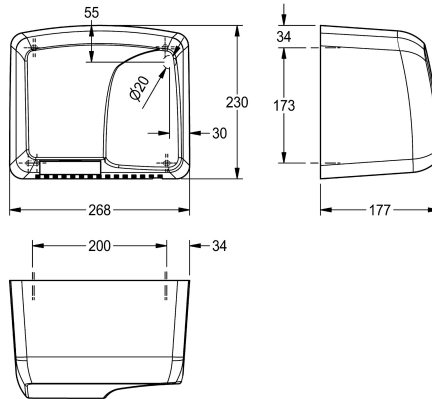

KWC Elektronischer Händetrockner

Modell-Linie: **DRIERS | ARTW410**
Hände- und Haartrockner | Händetrockner

KWC-Nr.

2000056770

Abmessungen 268 x 230 x 177 mm (B x H x T)

Elektronischer Warmluft Händetrockner, für Wandmontage, mit Kunststoffgehäuse, Materialstärke 3 mm, mit berührungslosem Infrarot-Sensor, Sensorreichweite einstellbar von 15 - 19 cm, Dauerlaufschutz mit Selbstabschaltung nach 60 Sekunden, inklusive Befestigungsmaterial, Kabel und Stecker bauseits.

Anschlussspannung 220-240 V, 50-60 Hz
Gesamtleistung 1800 W

Heizung 1720 W
Motor 80 W
Geräuschpegel 64 dB(A)
Luftgeschwindigkeit 14.5 m/s
Luftmenge 255 m³/h

Abmessungen 268 x 230 x 177 mm (B x H x T)

Technische Daten

Gesamttiefe

177 mm

Gesamthöhe

230 mm

Gesamtbreite

268 mm

Schutzart IP

IPX1