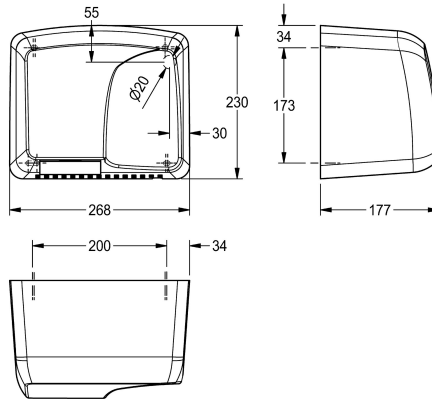

KWC Elektronischer Händetrockner

Modell-Linie: **DRIERS | ARTW410**
Hände- und Haartrockner | Händetrockner

KWC-Nr.

2000056770

Abmessungen 268 x 230 x 177 mm (B x H x T)

Elektronischer Warmluft Händetrockner, für Wandmontage, mit Kunststoffgehäuse, Materialstärke 3 mm, mit berührungslosem Infrarot-Sensor, Sensorreichweite einstellbar von 15 - 19 cm, Dauerlaufschutz mit Selbstabschaltung nach 60 Sekunden, inklusive Befestigungsmaterial, Kabel und Stecker bauseits.

Anschlussspannung 220-240 V, 50-60 Hz
Gesamtleistung 1800 W

Heizung 1720 W
Motor 80 W
Geräuschpegel 64 dB(A)
Luftgeschwindigkeit 14.5 m/s
Luftmenge 255 m³/h

Abmessungen 268 x 230 x 177 mm (B x H x T)

Technische Daten

Luftgeschwindigkeit	nicht einstellbar
Luftmenge	255 Kubikmeter/Stunde
Eingangsspannung Hz	50 Hertz (1/Sekunde)
Eingangsspannung V	230 Volt
Heizleistung	1,720 Watt
Material	Kunststoff
Materialstärke	3 mm
Motorleistung	80 Watt
Gesamttiefe	177 mm
Gesamthöhe	230 mm
Gesamtbreite	268 mm
Schutzart IP	IPX1
Geräuschpegel	64 Dezibel (A-Bewertung)
Oberflächenbehandlung	hochglanzpoliert
Gesamtleistung	1,800 Watt
Art der Befestigung	geschraubt
Art der Montage	Wandmontage
Art der Bedienung	Sensorbetätigung
Grundfarbe	weiss