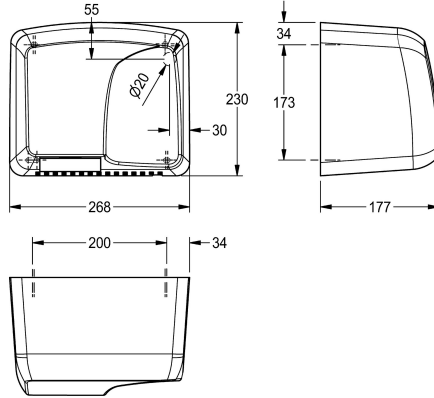

#### KWC-No.

**2000056770**

Kosketusvapaa elektroninen käsienvaaja

Seinälle kiinnitettävä kosketusvapaa elektroninen käsienvaaja, materiaalin vahvuus 3 mm, infrapuna- ja tunnistin kosketusvapaa toimintaa varten, tunnistimen toimintaetäisyys säädettävissä 10-30 cm, automaattinen sammutus 60 s jälkeen, kaapeli ja pistoke eivät kuulu toimitukseen.

NOT-ADJUSTABLE
255 Kuutiometriä/tunti
50 Hertsit (1/sekunti)
230 Voltti
1.720 Watti
Synteettinen
3 mm
80 Watti
177 mm
230 mm
268 mm
IPX1
64 Desibeli (A-suodatin)
Korkea kiiltainen
1,800 Watti
Ruuvi
Seinäasennus
Kosketusvapaa
Valkea
0