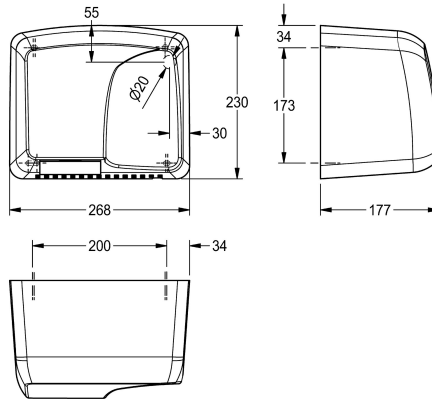

#### KWC-No.

**2000056770**

Dimensions 268 x 230 x 177 mm (L x H x P)

Sèche mains électronique mural à air chaud, sans contact manuel, épaisseur du matériau de 3 mm, déclenchement à infrarouge, distance de déclenchement réglable de 15 à 19 cm, arrêt automatique après 60 secondes. Câble et prise non inclus.

Dimensions 268 x 230 x 177 mm (L x H x P)

Caractéristiques électriques 220-240 V, 50-60 Hz

Puissance totale de 1800 W

Puissance résistance chauffante de 1720 W

Puissance moteur de 80 W avec 2800 rpm

Débit d'air 255 m³/h

NOT-ADJUSTABLE
255 Mètre cube/heure
50 hertz (1/seconde)
230 Volt
1.720 Watt
Synthétique
3 mm
80 Watt
177 mm
230 mm
268 mm
IPX1
64 Décibel (évaluation A)
Poli
1,800 Watt
Fixation
Montage mural
Fonctionnement du détecteur
Blanc
572003
4651 618