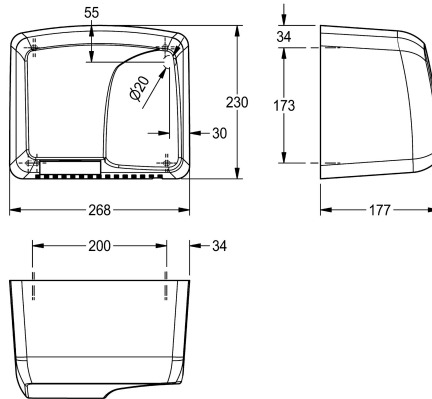

KWC

Sèche-mains électronique

Modell-Linie: DRIERS | ARTW410

Sèche-mains et sèche-cheveux | Sèches-mains

KWC-No.

2000056770

Dimensions 268 x 230 x 177 mm (L x H x P)

Sèche mains électronique mural à air chaud, sans contact manuel, épaisseur du matériau de 3 mm, déclenchement à infrarouge, distance de déclenchement réglable de 15 à 19 cm, arrêt automatique après 60 secondes. Câble et prise non inclus.

Dimensions 268 x 230 x 177 mm (L x H x P)

Caractéristiques électriques 220-240 V, 50-60 Hz

Puissance totale de 1800 W

Puissance résistance chauffante de 1720 W

Puissance moteur de 80 W avec 2800 rpm

Débit d'air 255 m³/h

NOT-ADJUSTABLE
255 Mètre cube/heure
50 hertz (1/seconde)
230 Volt
1.720 Watt
Synthétique
3 mm
80 Watt
177 mm
230 mm
268 mm
IPX1
64 Décibel (évaluation A)
Poli
1,800 Watt
Fixation
Montage mural
Fonctionnement du détecteur
Blanc