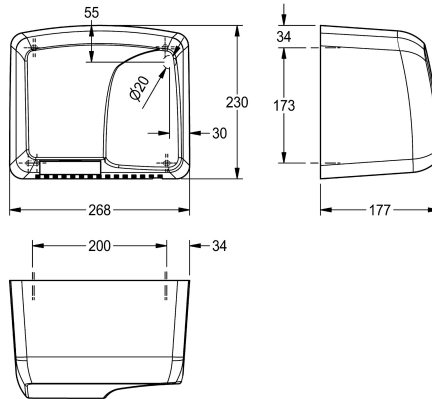

KWC Elektronische handdroger

Modell-Linie: **DRIERS | ARTW410**
Hand- en haardrogers | Handdrogers

KWC-No.

2000056770

Dimensions 268 x 230 x 177 mm (W x H x D)

Contactloze elektronische hetelucht-handdroger voor wandmontage, materiaaldikte 3 mm, infraroodsensor voor contactloze bediening, sensorbereik instelbaar van 10 tot 30 cm, automatische uitschakeling na 60 s, kabel en stekker niet bijgeleverd.

Netspanning 230 V, 50 Hz

Totaal vermogen 1800 W
 Verwarming 1720 W
 Motor 80 W, 2850 t/min
 Luchtvolume 255 m³/h
 Luchtsnelheid 14,5 m/s
 Afmetingen 268 x 230 x 177 mm (B x H x D)

Technical Data

Luchtsnelheid
Luchtdebiet
Ingangsspanning Hz
Ingangsspanning V
Verwarmingsvermogen
Materiaal
Materiaaldikte
Motor vermogen
Totale diepte
Totale hoogte
Totale breedte
IP bescherming
Geluidsdruk
Oppervlakafwerking
Vermogen
Type bevestiging
Type montage
Type bediening
Basiskleur

NOT-ADJUSTABLE
255 Kubieke meter/luur
50 Hertz (1/seconden)
230 Volt
1.720 Watt
Kunststof
3 mm
80 Watt
177 mm
230 mm
268 mm
IPX1
64 Decibel (A-waardering)
Hoogglans
1.800 Watt
Geschroefd
Wandmontage
SENSOR-OPERATION
Wit