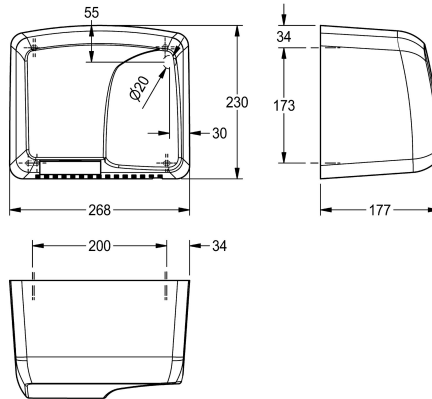

## KWC Electronic hand dryer

Modell-Linie: **DRIERS | ARTW410**  
Torkar | Handtorkar

### KWC-No.

**2000056770**

Dimensions 268 x 230 x 177 mm (W x H x D)

Beröringsfri elektronisk varmluftshandtork för väggmontering, godstjocklek 3 mm, infraröd sensoraktivitet för beröringsfri drift, sensorintervall justerbart från 15 till 19 cm, automatisk avstängning av strömförsörjning efter 60 s, kabel och kontakt ingår ej.

NOT-ADJUSTABLE
255 Kubikmeter/timme
50 Hertz (1/sekund)
230 Volt
1.720 Watt
Syntetisk
3 mm
80 Watt
177 mm
230 mm
268 mm
IPX1
64 Decibel (A-värdering)
Högglosspolerad
1,800 Watt
Skruv
Väggmontering
Sensor styrning
Vit