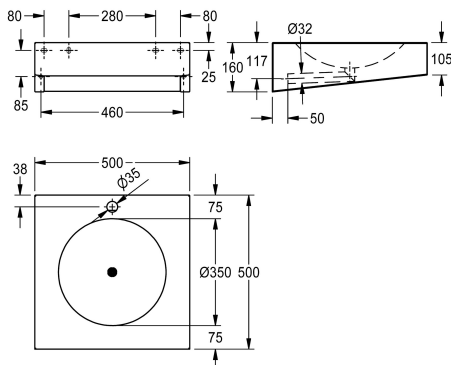

KWC ANIMA Umyvadlo

Modell-Linie: ANIMA | ANMX501
Umyvadla | Umyvadla

KWC-No.

2000056724

bez otvoru pro baterii

2000056774

s otvorem pro baterii 35 mm

2000100022

šířka 600 mm, bez otvoru pro baterii

2000100023

s otvorem pro baterii 35 mm

Celková šířka

500 mm

500 mm

1

600 mm

600 mm

1

Umyvadlo pro invalidy k montáži na stěnu, nerezová ocel, povrch jemný matový, tloušťka materiálu 1.2 mm, vnitřní díl kulatý bezešvý o průměru 350 mm, obdélníkový tvar, místo na stojánkovou baterii 75 mm, bez přepadu, beze spár přivařený ventil s odpadní trubicí o průměru 32 mm, středový odtok, přivařené konzole k montáži pod

omítku - bez krytu sifonu, podle normy EN 31, připevnění zajišťující přístup pro invalidy možné, včetně vrutů a hmoždinek z nerezové oceli.

šířka 500 mm, se středovým předvrtaným otvorem pro baterii

Technické údaje

Typ umyvadla

Umístění umyvadla

Umyvadlo - výška

Celková délka umyvadla

Umyvadlo - hloubka

Tvar umyvadla

Umyvadlo - šířka

Barva

Materiál

Kód materiálu

Tloušťka materiálu

Celková hloubka

Celková výška

Celková šířka

Přepad

Zadní lišta

Průměr sifonu

Včetně sifonu

Otvor přepadu

Zadní stěna

koupelňové umyvadlo

středový

81 mm

vysoký lesk

350 mm

kruhový

350 mm

NO-COLOUR

ušlechtilá ocel

1.4301

1.2 mm

500 mm

160 mm

500 mm

Ne

Ne

DN 32

Ne

Ne

Ne