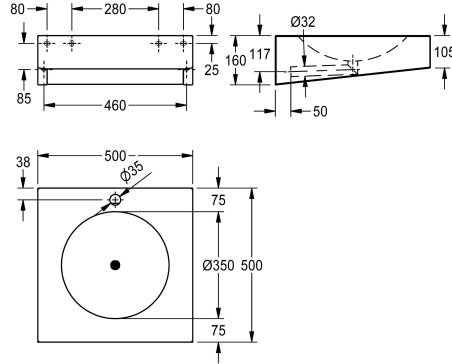

KWC ANIMA Pesuallas liikuntarajoitteisille

Modell-Linie: ANIMA | ANMX501
Pesuallaat | Pesuallaat

KWC-No.

2000056724

Ruostumatonta terästä, satiinipinta

2000056774

Hanareijällä, halkaisija 35 mm

2000100022

Leveys 600, ilman hanareikää

2000100023

Leveys 600 mm, hanareijällä, halkaisija 35 mm

Kokonaisleveys

500 mm

500 mm

1

600 mm

600 mm

1

Seinälle kiinnitettävä liikuntarajoitteisille soveltuva allas, ruostumatonta terästä, satiinipinta, materiaalin vahvuus 1,2 mm. Saumattomasti hitsatun pyöreän altaan halkaisija 350 mm, 75 mm hanatila, ei ylijuuksua, 32 mm pohjaventtiili. Kaato keskelle, esihitsatut asennuskannakkeet. Vesilukko asennetaan piiloasennuksena seinän sisään. Vesilukko ei kuulu toimitukseen,

asennus standardin EN 31:n mukaisesti, sis. ruostumattomastateräksestä valmistetut kiinnitystarvikkeet sekä altaan pohjalevy.

Leveys 500 mm, reikä sekoittajalle, halkaisija 35 mm.

Tekniset tiedot

Altaan tyyppi

Allas

Altaan paikka

Keskus

Altaan korkeus

81 mm

Altaan pinta

Korkea kiiltoinen

Altaan syvyys

350 mm

Altaan muoto

Ympyrä

Altaan pituus

350 mm

Väri

NO-COLOUR

Materiaali

Ruostumaton teräs

Rst teräslaji

1.4301

Materiaalin vahvuus

1,2 mm

Kokonaissyvyys

500 mm

Kokonaiskorkeus

160 mm

Kokonaisleveys

500 mm

Ylijuuksu

Ei

Takanosto

Ei

Vesilukon halkaisija

DN 32

sisältää vesilukon

Ei

Ylivuotoaukko

Ei

Tausta levy

Ei