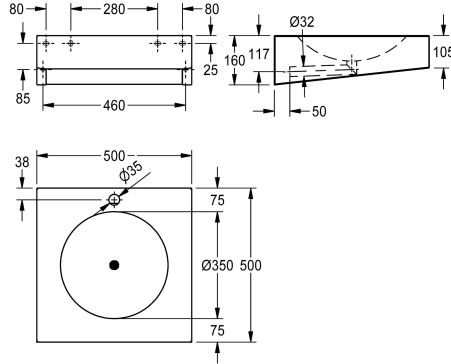

KWC ANIMA Wastafel

Modell-Linie: ANIMA | ANMX501
Wastafels | Wastafels

KWC-No.

2000056724

Zonder kraangat

2000056774

Met kraangat 35 mm (diameter)

2000100022

Breedte 600 mm, zonder kraangat

2000100023

Breedte 600 mm, met kraangat 35 mm (diameter)

Totale breedte

500 mm

500 mm

1

600 mm

600 mm

1

wastafel, barrièrevrij, wandmontage, roestvrij staal, oppervlak zijdemat, materiaaldikte 1,2 mm, naadloos gelaste ronde kom (350 mm diameter), rechthoekig, 75 mm kraanvlak zonder overloop, naadloos gelaste afvoerplug met afvoerbuis van 32 mm, afvoer in het midden, geschikt voor inbouwsifon (niet bijgeleverd), ingelaste

montagesteunen, montage voldoet aan EN 31, rolstoelvriendelijke inbouw mogelijk, inclusief roestrijstalen bouten en moeren.

Breedte 500 mm, met kraangat, in het midden

Technical Data

Type waskom

Kuippositie