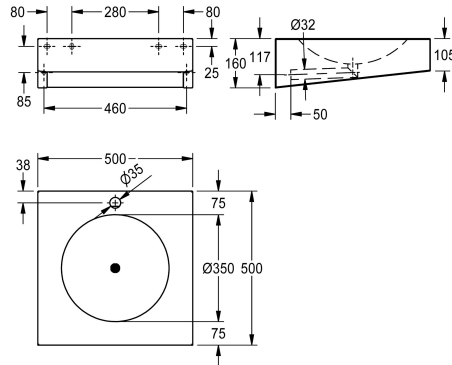

KWC ANIMA Tvättställ

Modell-Linie: ANIMA | ANMX501
Tvättställ | Tvättställ

KWC-No.

2000056724

Without tap hole

2000056774

With 35 mm diameter tap hole, centered

2000100022

Width 600 mm, without taphole

2000100023

Width 600 mm, with 35 mm diameter tap hole, centered

Total bredd

500 mm

500 mm

1

600 mm

600 mm

1

Tvättställ för handikappade för väggmontering, rostfritt stål, borstad yta, godstjocklek 1,2 mm, skarvfritt svetsad rund skål med diameter 350 mm, rektangulär form, 75 mm krankant, utan bräddavlopp, skarvfritt svetsat avlopp med 32 mm avloppsrör, centrerat avlopp, försvetsade monteringsfästen, för infälld

500 mm

Total höjd

160 mm

Total bredd

500 mm

Bräddavlopp

Nej

Bakre stående