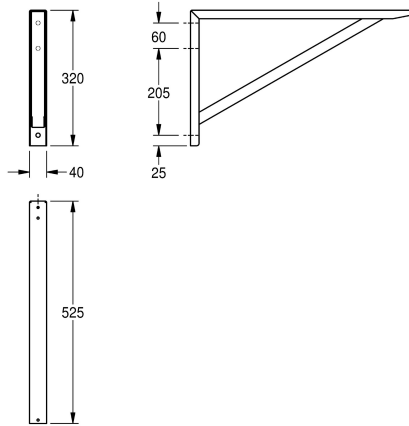

## KWC SIRIUS Bracket

Modell-Linie: SIRIUS | BS354  
Úklidové dřezy | Příslušenství Výlevky

### KWC-No.

**2000056824**

SIRIUS bracket, dimensions 40 x 525 x 320 mm (W x H x D)

Konzola k montáži na stěnu, z chromniklové oceli, povrch hedvábně matný, tloušťka materiálu 1,5 mm, vhodná k BS351, BS352 a BS353, včetně upevňovacího materiálu.

Rozměry 40 x 525 x 320 mm (š x v x h)

### Technické údaje

Materiál
Kód materiálu
Tloušťka materiálu
Celková hloubka
Celková výška
Celková šířka
Povrch
Způsob montáže

ušlechtilá ocel
1.4301
1.5 mm
525 mm
320 mm
40 mm
hedvábně matný
montáž na stěnu