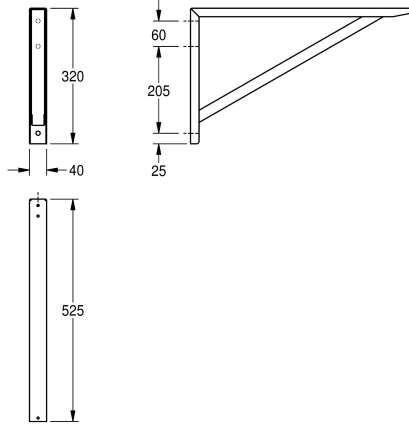

KWC SIRIUS

Konsole

Modell-Linie: SIRIUS | BS354

Reinigungsbecken, Waschröge, Ausgüsse | Zubehör Ausgussbecken

KWC-Nr.

2000056824

SIRIUS Konsole, Abmessungen 40 x 525 x 320 mm (B x H x T)

Konsole, für Wandmontage, Chromnickelstahl, Oberfläche seidenmatt, Materialstärke 1,5 mm, passend zu BS351, BS352 und BS353, inklusive Befestigungsmaterial.

Abmessungen 40 x 320 x 525 mm (B x H x T)

Technische Daten

Material
Materialtyp
Materialstärke
Gesamttiefe
Gesamthöhe
Gesamtbreite
Oberflächenbehandlung
Art der Montage
IgPosNumber

Edelstahl
1.4301 Chromnickelstahl V2A
1.5 mm
525 mm
320 mm
40 mm
seidenmatt
Wandmontage
63FQ13C