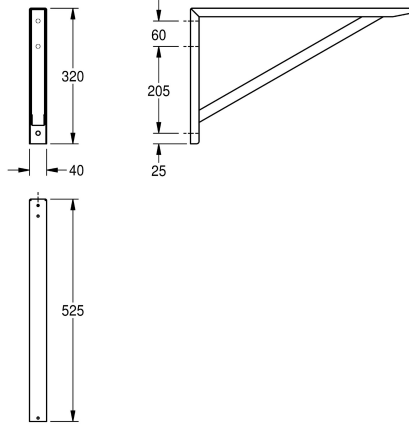

KWC SIRIUS

Konsole

Modell-Linie: SIRIUS | BS354

Reinigungsbecken, Waschröge, Ausgüsse | Zubehör Ausgussbecken

KWC-Nr.

2000056824

SIRIUS Konsole, Abmessungen 40 x 525 x 320 mm (B x H x T)

Konsole, für Wandmontage, Chromnickelstahl, Oberfläche seidenmatt, Materialstärke 1,5 mm, passend zu BS351, BS352 und BS353, inklusive Befestigungsmaterial.

Abmessungen 40 x 320 x 525 mm (B x H x T)

Technische Daten

Material	Edelstahl
Materialtyp	1.4301 Chromnickelstahl V2A
Materialstärke	1.5 mm
Gesamttiefe	525 mm
Gesamthöhe	320 mm
Gesamtbreite	40 mm
Oberflächenbehandlung	seidenmatt
Art der Montage	Wandmontage
IgPosNumber	63FQ13C

Edelstahl
1.4301 Chromnickelstahl V2A
1.5 mm
525 mm
320 mm
40 mm
seidenmatt
Wandmontage
63FQ13C