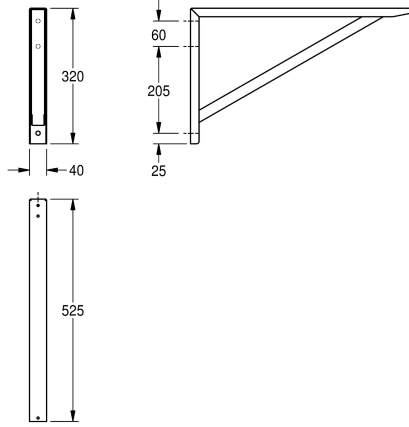

#### KWC-Nr.

**2000056824**

SIRIUS Konsole, Abmessungen 40 x 525 x 320 mm (B x H x T)

Konsole, für Wandmontage, Chromnickelstahl, Oberfläche seidenmatt, Materialstärke 1,5 mm, passend zu BS351, BS352 und BS353, inklusive Befestigungsmaterial.

Abmessungen 40 x 320 x 525 mm (B x H x T)

#### Technische Daten

Material
Materialtyp
Materialstärke
Gesamttiefe
Gesamthöhe
Gesamtbreite
Oberflächenbehandlung
Art der Montage

Edelstahl
1.4301 Chromnickelstahl V2A
1.5 mm
525 mm
320 mm
40 mm
seidenmatt
Wandmontage