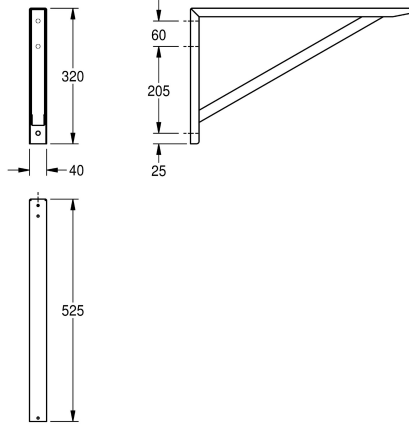

#### KWC-Nr.

**2000056824**

SIRIUS Konsole, Abmessungen 40 x 525 x 320 mm (B x H x T)

Konsole, für Wandmontage, Chromnickelstahl, Oberfläche seidenmatt, Materialstärke 1,5 mm, passend zu BS351, BS352 und BS353, inklusive Befestigungsmaterial.

Abmessungen 40 x 320 x 525 mm (B x H x T)

#### Technische Daten

Material
Materialtyp
Materialstärke
Gesamttiefe
Gesamthöhe
Gesamtbreite
Oberflächenbehandlung
Art der Montage

Edelstahl
1.4301 Chromnickelstahl V2A
1,5 mm
525 mm
320 mm
40 mm
seidenmatt
Wandmontage