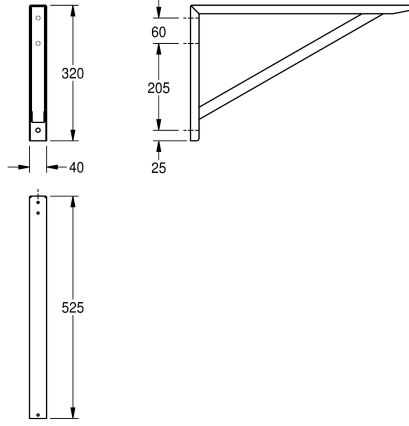

KWC SIRIUS

Kannake seinäasennusta varten

Modell-Linie: SIRIUS | BS354

Kodinhoitoaltaat | Kodinhoitoaltaiden täydennysosat

KWC-No.

2000056824

SIRIUS bracket, dimensions 40 x 525 x 320 mm (W x H x D)

Kannake seinäasennusta varten, krominikkeliterästä, sateinipinta. Materiaalin vahvuus 1,5 mm. Mukana ruostumattomasta teräksestä valmistetut ruuvit ja tartuntaosat.

Mitat 40 x 320 x 525 mm (L x K x S)

Tekniset tiedot

Materiaali	Ruostumaton teräs
Rst teräslaji	1.4301
Materiaalin vahvuus	1.5 mm
Kokonaissyvyys	525 mm
Kokonaiskorkeus	320 mm
Kokonaisleveys	40 mm
Pinnan viimeistely	Sateinipintainen
Asennustapa	Seinäasennus
IviCode	0