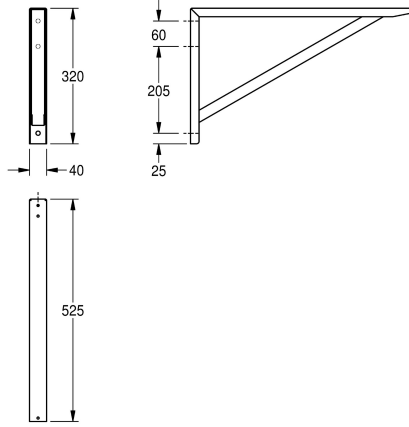

KWC SIRIUS

Console

Modell-Linie: SIRIUS | BS354

Bacs de lavage, déversoirs et éviers | Accessoires

KWC-No.

2000056824

Console SIRIUS, dimensions 40 x 525 x 320 mm (L x H x P)

Support pour montage mural en inox, finition satinée, épaisseur du matériau 1,5 mm. Vis en inox et chevilles fournies.

Dimensions 40 x 525 x 320 mm (L x H x P)

Données techniques

Matière
Code du matériel
Épaisseur de matière
Profondeur totale
Hauteur totale
Largeur totale
Finition de surface
Type de montage

Acier inoxydable
1.4301
1.5 mm
525 mm
320 mm
40 mm
Finition satinée
Montage mural