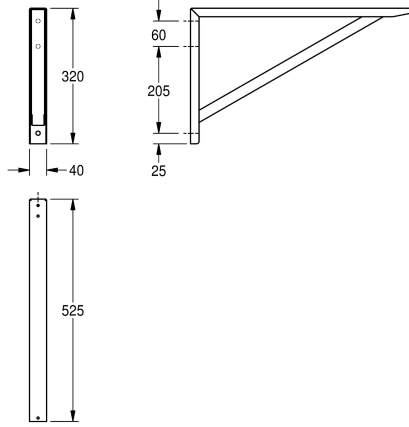

### Console

Modell-Linie: SIRIUS | BS354

Bacs de lavage, déversoirs et éviers | Accessoires

#### KWC-No.

**2000056824**

Console SIRIUS, dimensions 40 x 525 x 320 mm (L x H x P)

Support pour montage mural en inox, finition satinée, épaisseur du matériau 1,5 mm. Vis en inox et chevilles fournies.

Dimensions 40 x 525 x 320 mm (L x H x P)

#### Données techniques

Matière
Code du matériel
Épaisseur de matière
Profondeur totale
Hauteur totale
Largeur totale
Finition de surface
Type de montage
teamNumber
sanitasTroeschNumber

Acier inoxydable
1.4301
1.5 mm
525 mm
320 mm
40 mm
Finition satinée
Montage mural
433391
7321 175