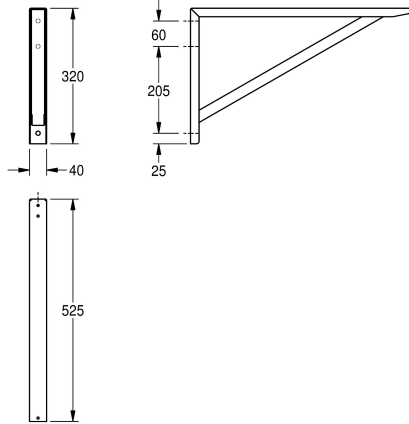

KWC SIRIUS Staffa per lavelli multiuso

Modell-Linie: SIRIUS | BS354
Vasche di lavaggio | Accessori per vasche di lavaggio

KWC-No.

2000056824

Staffa per installazione a parete SIRIUS, dimensioni 40 x 525 x 320 mm (L x A x P)

Staffa per installazione a parete dei lavelli multiuso SIRIUS, in acciaio inox, superficie satinata, spessore materiale 1.5 mm, inclusi viti e tasselli.

Dimensioni 40 x 320 x 525 mm

Dati tecnici

Materiale	Acciaio inox
Codice materiale	1.4301
Spessore del materiale	1.5 mm
Profondità totale	525 mm
Altezza totale	320 mm
Larghezza complessiva	40 mm
Finitura della superficie	Finitura satinata
Tipo di montaggio	Installazione a parete
teamNumber	433391
sanitasTroeschNumber	7321 175