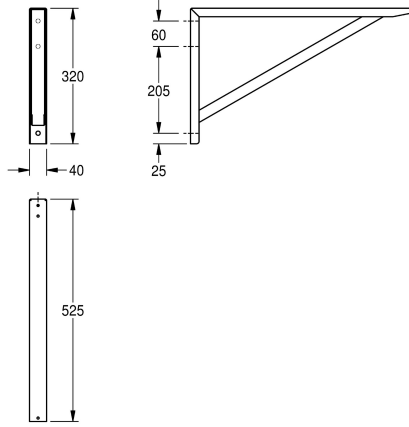

KWC SIRIUS Staffa per lavelli multiuso

Modell-Linie: SIRIUS | BS354
Vasche di lavaggio | Accessori per vasche di lavaggio

KWC-No.

2000056824

Staffa per installazione a parete SIRIUS, dimensioni 40 x 525 x 320 mm (L x A x P)

Staffa per installazione a parete dei lavelli multiuso SIRIUS, in acciaio inox, superficie satinata, spessore materiale 1.5 mm, inclusi viti e tasselli.

Dimensioni 40 x 320 x 525 mm

Dati tecnici

Materiale
Codice materiale
Spessore del materiale
Profondità totale
Altezza totale
Larghezza complessiva
Finitura della superficie
Tipo di montaggio

Acciaio inox
1.4301
1.5 mm
525 mm
320 mm
40 mm
Finitura satinata
Installazione a parete