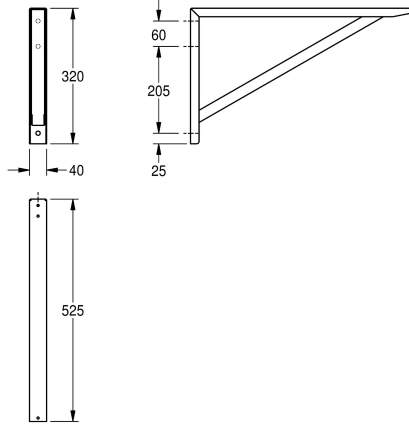

## KWC SIRIUS Staffa per lavelli multiuso

Modell-Linie: SIRIUS | BS354  
Vasche di lavaggio | Accessori per vasche di lavaggio

### KWC-No.

**2000056824**

Staffa per installazione a parete SIRIUS, dimensioni 40 x 525 x 320 mm (L x A x P)

Staffa per installazione a parete dei lavelli multiuso SIRIUS, in acciaio inox, superficie satinata, spessore materiale 1.5 mm, inclusi viti e tasselli.

Dimensioni 40 x 320 x 525 mm

### Dati tecnici

Materiale	Acciaio inox
Codice materiale	1.4301
Spessore del materiale	1.5 mm
Profondità totale	525 mm
Altezza totale	320 mm
Larghezza complessiva	40 mm
Finitura della superficie	Finitura satinata
Tipo di montaggio	Installazione a parete