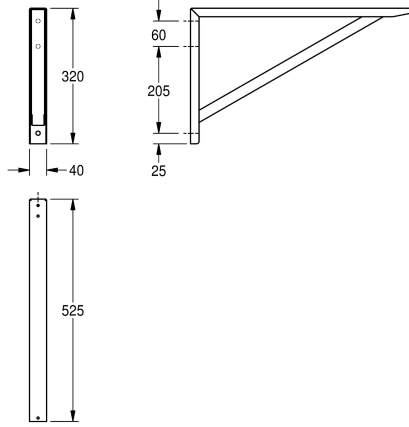

KWC SIRIUS

Bevestigingssteun voor wandmontage

Modell-Linie: SIRIUS | BS354

Wastroggen en uitgietbakken | Toebehoren uitgietbakken

KWC-No.

2000056824

SIRIUS bracket, dimensions 40 x 525 x 320 mm (W x H x D)

Bevestigingssteun voor wandmontage van roestvrij staal, oppervlak zijdemat, materiaaldikte 1,5 mm, inclusief roestvrijstalen schroeven en pluggen.

Afmetingen 40 x 525 x 320 mm (B x H x D)

Technical Data

Materiaal	Roestvrij staal
Materiaalcode	1.4301
Materiaaldikte	1.5 mm
Totale diepte	525 mm
Totale hoogte	320 mm
Totale breedte	40 mm
Oppervlakafwerking	Zijdeglans
Type montage	Wandmontage

Roestvrij staal
1.4301
1.5 mm
525 mm
320 mm
40 mm
Zijdeglans
Wandmontage