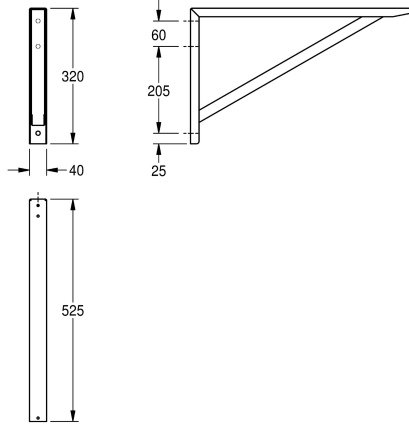

KWC SIRIUS

Bracket

Modell-Linie: SIRIUS | BS354

Utslagsback | Kompletterande delar nyttosänkor

KWC-No.

2000056824

SIRIUS bracket, dimensions 40 x 525 x 320 mm (W x H x D)

Bracket for wall mounting, stainless steel, surface satin finished, material thickness 1.5 mm, includes stainless steel screws and dowels.

Dimensions 40 x 320 x 525 mm (W x H x D)

Technical Data

Material	Rostfritt stål
Materialkod	1.4301
Material tjocklek	1.5 mm
Övergripande djup	525 mm
Total höjd	320 mm
Total bredd	40 mm
Ytfinish	Satin yta
Typ av montering	Väggmontering

Material	Rostfritt stål
Materialkod	1.4301
Material tjocklek	1.5 mm
Övergripande djup	525 mm
Total höjd	320 mm
Total bredd	40 mm
Ytfinish	Satin yta
Typ av montering	Väggmontering