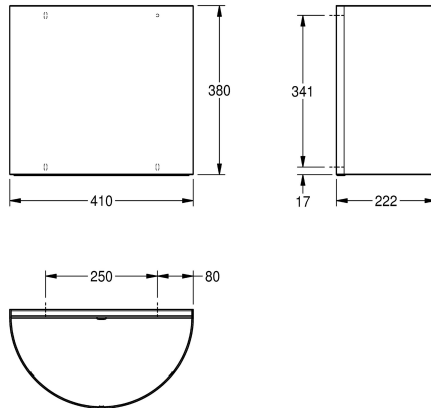

### KWC-No.

**2000056825**

Dimensions 410 x 380 x 222 mm (W x H x D)

Opadkový koš, k montáži na omítku, chromniklová ocel, viditelné plochy kartáčované, tloušťka materiálu 1,2 mm, půlkulatý děrovaný plášť, zámková vložka s univerzálním klíčem KWC, objem cca 22 l, včetně

upevňovacího materiálu.

Rozměry 410 x 380 x 222 mm (š x v x h)

Celková hloubka

Celková výška

Celková šířka

Povrch

Způsob uchycení

Způsob montáže

Ne

23 Litr

Ne

univerzální

ušlechtilá ocel

1.4301

1.2 mm

222 mm

380 mm

410 mm