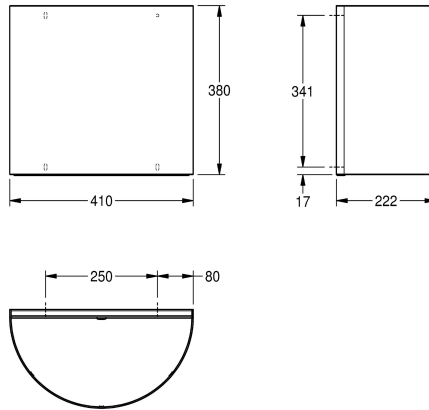

KWC Abfallbehälter

Modell-Linie: ACCESSOIRES | BS610
Accessories | Abfallbehälter

KWC-Nr.

2000056825

Abmessungen 410 x 380 x 222 mm (B x H x T)

Abfallkorb, für Aufputzmontage, Chromnickelstahl, Oberfläche seidenmatt, Materialstärke 1,2 mm, halbrunder Dekor-Lochmantel, Zylinderschloss mit KWC Einheitsschlüssel, Fassungsvermögen

zirka 22 Liter, inklusive Befestigungsmaterial.

Abmessungen 410 x 380 x 222 mm (B x H x T)

Technische Daten

Sackhalterung
Füllvolumen
Klappe
Schloss
Material
Materialtyp
Materialstärke
Gesamttiefe
Gesamthöhe
Gesamtbreite
Oberflächenbehandlung
Art der Befestigung
Art der Montage
IgPosNumber

nein
23 Liter
nein
Zylinderschloss
Edelstahl
1.4301 Chromnickelstahl V2A
1.2 mm
222 mm
380 mm
410 mm
seidenmatt
geschraubt
Wandmontage
63FG52A