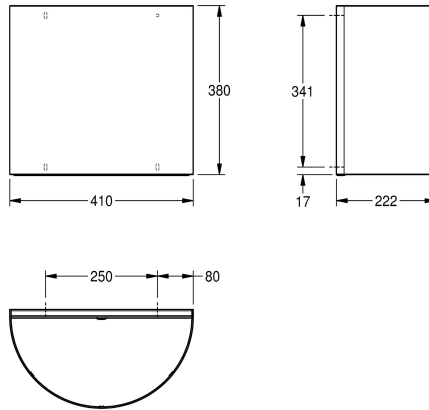

## KWC Abfallbehälter

Modell-Linie: ACCESSOIRES | BS610  
Accessories | Abfallbehälter

### KWC-Nr.

**2000056825**

Abmessungen 410 x 380 x 222 mm (B x H x T)

Abfallkorb, für Aufputzmontage, Chromnickelstahl, Oberfläche seidenmatt, Materialstärke 1,2 mm, halbrunder Dekor-Lochmantel, Zylinderschloss mit KWC Einheitsschlüssel, Fassungsvermögen

zirka 22 Liter, inklusive Befestigungsmaterial.

Abmessungen 410 x 380 x 222 mm (B x H x T)

nein
23 Liter
nein
Zylinderschloss
Edelstahl
1.4301 Chromnickelstahl V2A
1.2 mm
222 mm
380 mm
410 mm
seidenmatt
geschraubt
Wandmontage
572206
4621 151