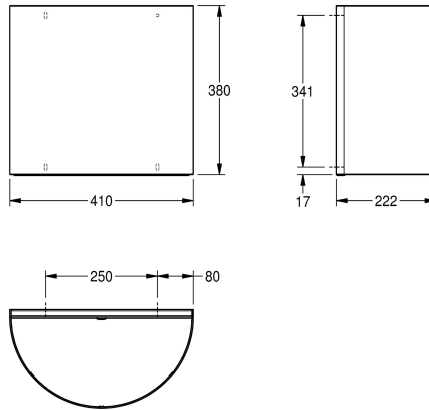

KWC Abfallbehälter

Modell-Linie: ACCESSOIRES | BS610
Accessories | Abfallbehälter

KWC-Nr.

2000056825

Abmessungen 410 x 380 x 222 mm (B x H x T)

Abfallkorb, für Aufputzmontage, Chromnickelstahl, Oberfläche seidenmatt, Materialstärke 1,2 mm, halbrunder Dekor-Lochmantel, Zylinderschloss mit KWC Einheitsschlüssel, Fassungsvermögen

zirka 22 Liter, inklusive Befestigungsmaterial.

Abmessungen 410 x 380 x 222 mm (B x H x T)

Technische Daten

| |
|-----------------------|
| Sackhalterung |
| Füllvolumen |
| Klappe |
| Schloss |
| Material |
| Materialtyp |
| Materialstärke |
| Gesamttiefe |
| Gesamthöhe |
| Gesamtbreite |
| Oberflächenbehandlung |
| Art der Befestigung |
| Art der Montage |

| |
|-----------------------------|
| nein |
| 23 Liter |
| nein |
| Zylinderschloss |
| Edelstahl |
| 1.4301 Chromnickelstahl V2A |
| 1.2 mm |
| 222 mm |
| 380 mm |
| 410 mm |
| seidenmatt |
| geschraubt |
| Wandmontage |