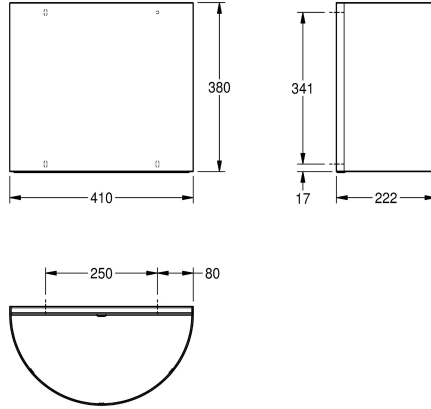

### KWC-No.

**2000056825**

Dimensions 410 x 380 x 222 mm (W x H x D)

Roskakori seinäsennukseen, ruostumatonta terästä, satiinpinta, materiaalin vahvuus 1.2 mm, mallin etupuoli rei'itetty ja kaareutuu 180° asteen säteellä, sylinterilukko KWC vakioavaimella, noin 22

litran vetoisuus, mukana teräsruuvit ja tartuntaosat.

Mitat 410 x 380 x 222 mm (L x K x S)

### Tekniset tiedot

Pussin kiinnitin
Täyttömäärä
Kansi
Lukko
Materiaali
Rst teräslaji
Materiaalin vahvuus
Kokonaissyvyys
Kokonais korkeus
Kokonaisleveys
Pinnan viimeistely
Kiinnitystapa
Asennustapa
lviCode

Ei
23 Litra
Ei
Avain lukko
Ruostumaton teräs
1.4301
1.2 mm
222 mm
380 mm
410 mm
Satiinipintainen
Ruuvi
Seinäasennus
0