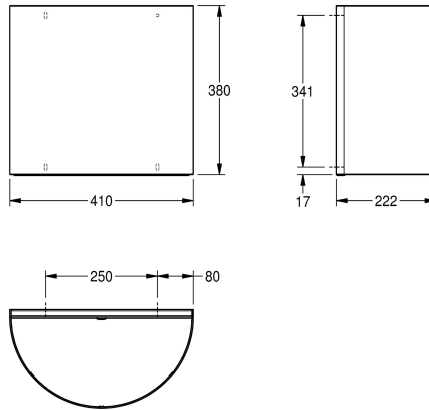

KWC Poubelle

Modell-Linie: ACCESSOIRES | BS610
Accessoires | Poubelles

KWC-No.

2000056825

Dimensions 410 x 380 x 222 mm (L x H x P)

Corbeille murale en inox, finition satinée, épaisseur du matériau de 1,2 mm, arrondi à 180° et perforations rondes sur le panneau avant, serrure à barillet avec clé standard KWC, capacité d'environ 22

litres. Vis en inox et chevilles fournies.

Dimensions 410 x 380 x 222 mm (L x H x P)

Données techniques

Colier de serrage

Non

Volume de remplissage

23 litre

Couvercle

1.2 mm

Profondeur totale

222 mm

Hauteur totale

380 mm

Largeur totale

410 mm

Finition de surface