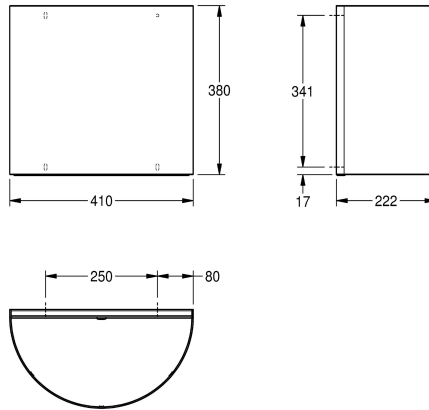

KWC Poubelle

Modell-Linie: ACCESSOIRES | BS610
Accessoires | Poubelles

KWC-No.

2000056825

Dimensions 410 x 380 x 222 mm (L x H x P)

Corbeille murale en inox, finition satinée, épaisseur du matériau de 1,2 mm, arrondi à 180° et perforations rondes sur le panneau avant, serrure à barillet avec clé standard KWC, capacité d'environ 22

litres. Vis en inox et chevilles fournies.

Dimensions 410 x 380 x 222 mm (L x H x P)

Données techniques

Colier de serrage
Volume de remplissage
Couvercle
Serrure
Matière
Code du matériel
Épaisseur de matière
Profondeur totale
Hauteur totale
Largeur totale
Finition de surface
Type de fixation
Type de montage
teamNumber
sanitasTroeschNumber

Non
23 litre
Non
Serrure
Acier inoxydable
1.4301
1.2 mm
222 mm
380 mm
410 mm
Finition satinée
Fixation
Montage mural
572206
4621 151