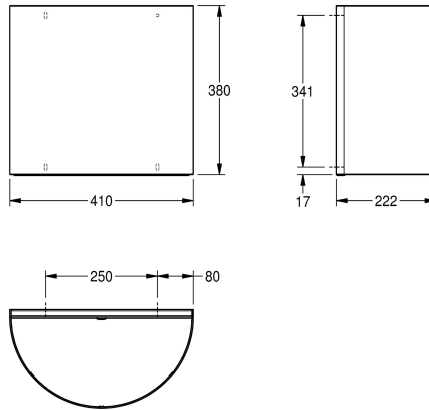

### KWC-No.

**2000056825**

Dimensions 410 x 380 x 222 mm (L x H x P)

Corbeille murale en inox, finition satinée, épaisseur du matériau de 1,2 mm, arrondi à 180° et perforations rondes sur le panneau avant, serrure à barillet avec clé standard KWC, capacité d'environ 22

litres. Vis en inox et chevilles fournies.

Dimensions 410 x 380 x 222 mm (L x H x P)

### Données techniques

Colier de serrage

Non

Volume de remplissage

23 litre

Couvercle

Non

Serrure

222 mm

Hauteur totale

380 mm

Largeur totale

410 mm

Finition de surface

Finition satinée

Type de fixation