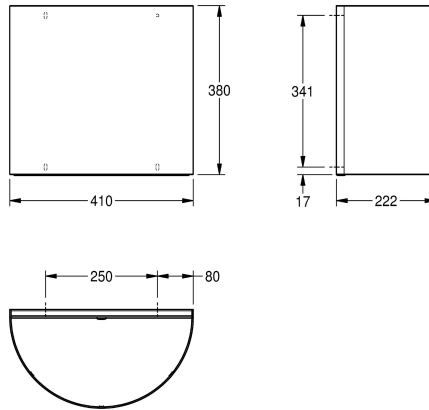

KWC

Contenitore per rifiuti

Modell-Linie: ACCESSOIRES | BS610

Accessori | Contenitori rifiuti

KWC-No.

2000056825

Dimensioni 410 x 380 x 222 mm (L x A x P)

Contenitore rifiuti di forma semicircolare, per fissaggio a parete, in acciaio inox 18/10, superficie traforata lucida, spessore: 1,2 mm. Fissaggio a parete con serratura a cilindro e chiave standard KWC.

Capacità circa 23 litri. Inclusi viti e tasselli di fissaggio. Dimensioni 410 x 380 x 222 mm (L x A x P)

Dati tecnici

Morsetto per sacco spazzatura	No
Volume	23 Litro
Coperchio	No
Serratura	Serratura a chiave
Materiale	Acciaio inox
Codice materiale	1.4301
Spessore del materiale	1.2 mm
Profondità totale	222 mm
Altezza totale	380 mm
Larghezza complessiva	410 mm
Finitura della superficie	Finitura satinata
Tipo di fissaggio	Vite
Tipo di montaggio	Installazione a parete
teamNumber	572206
sanitasTroeschNumber	4621 151