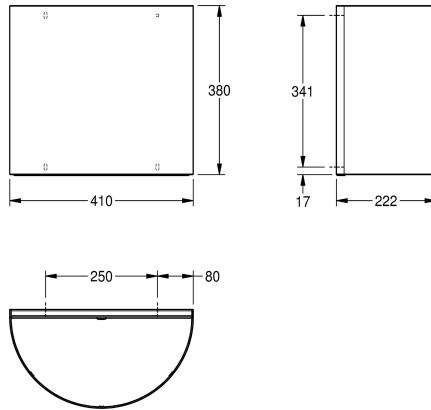

KWC

Contenitore per rifiuti

Modell-Linie: ACCESSOIRES | BS610

Accessori | Contenitori rifiuti

KWC-No.

2000056825

Dimensioni 410 x 380 x 222 mm (L x A x P)

Contenitore rifiuti di forma semicircolare, per fissaggio a parete, in acciaio inox 18/10, superficie traforata lucida, spessore: 1,2 mm. Fissaggio a parete con serratura a cilindro e chiave standard KWC.

Capacità circa 23 litri. Inclusi viti e tasselli di fissaggio. Dimensioni 410 x 380 x 222 mm (L x A x P)

Dati tecnici

Morsetto per sacco spazzatura
Volume
Coperchio
Serratura
Materiale
Codice materiale
Spessore del materiale
Profondità totale
Altezza totale
Larghezza complessiva
Finitura della superficie
Tipo di fissaggio
Tipo di montaggio

No
23 Litro
No
Serratura a chiave
Acciaio inox
1.4301
1.2 mm
222 mm
380 mm
410 mm
Finitura satinata
Vite
Installazione a parete