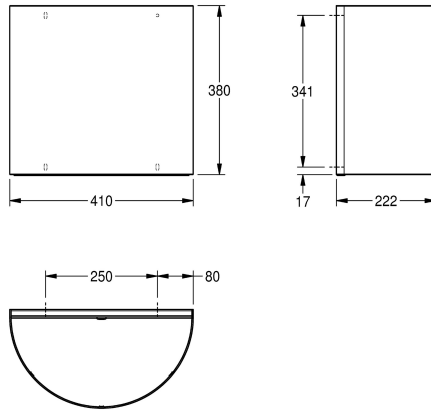

### KWC-No.

**2000056825**

Dimensioni 410 x 380 x 222 mm (L x A x P)

Contenitore rifiuti di forma semicircolare, per fissaggio a parete, in acciaio inox 18/10, superficie traforata lucida, spessore: 1,2 mm. Fissaggio a parete con serratura a cilindro e chiave standard KWC.

Capacità circa 23 litri. Inclusi viti e tasselli di fissaggio. Dimensioni 410 x 380 x 222 mm (L x A x P)

### Dati tecnici

Morsetto per sacco spazzatura
Volume
Coperchio
Serratura
Materiale
Codice materiale
Spessore del materiale
Profondità totale
Altezza totale
Larghezza complessiva
Finitura della superficie
Tipo di fissaggio
Tipo di montaggio

No
23 Litro
No
Serratura a chiave
Acciaio inox
1.4301
1.2 mm
222 mm
380 mm
410 mm
Finitura satinata
Vite
Installazione a parete