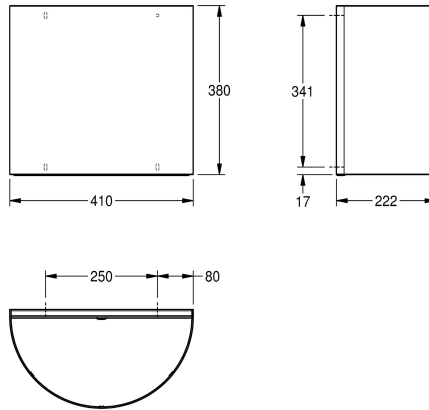

KWC Waste bin

Modell-Linie: ACCESSOIRES | BS610
Accessoires | Vuilnisbakken

KWC-No.

2000056825

Dimensions 410 x 380 x 222 mm (W x H x D)

Afvalmand halfrond, voor opbouwmontage, van geperforeerd roestvrij staal, zichtbaar oppervlak zijdemat, materiaaldikte 1,2 mm, cilinderslot met KWC sleutel, inclusief roestvrijstalen schroeven en pluggen.

Inhoud ca. 22 liter
Afmetingen 410 x 380 x 222 mm (B x H x D)

Technical Data

Zakjeshouder
Volume van de vulling
Deksel
Slot
Materiaal
Materiaalcode
Materiaaldikte
Totale diepte
Totale hoogte
Totale breedte
Oppervlakafwerking
Type bevestiging
Type montage

Neen
23 Liter
Neen
Cylinderslot
Roestvrij staal
1.4301
1.2 mm
222 mm
380 mm
410 mm
Zijdeglans
Geschoefd
Wandmontage